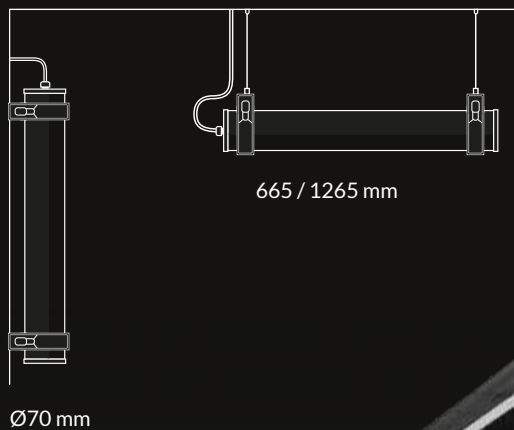

Ø70 mm

665 / 1265 mm

Éclairage blanc
neutre 4 000 K

TUBELIGHT BASALTE				
Ø 70				CLAIR
ø x L (mm)	Puissance (W)	T° de couleur (K)	Flux lumineux (lm)	Référence
70 x 665	12	4 000	1 550	TCB60-4
70 x 1265	24	4 000	3 100	TCB12-4