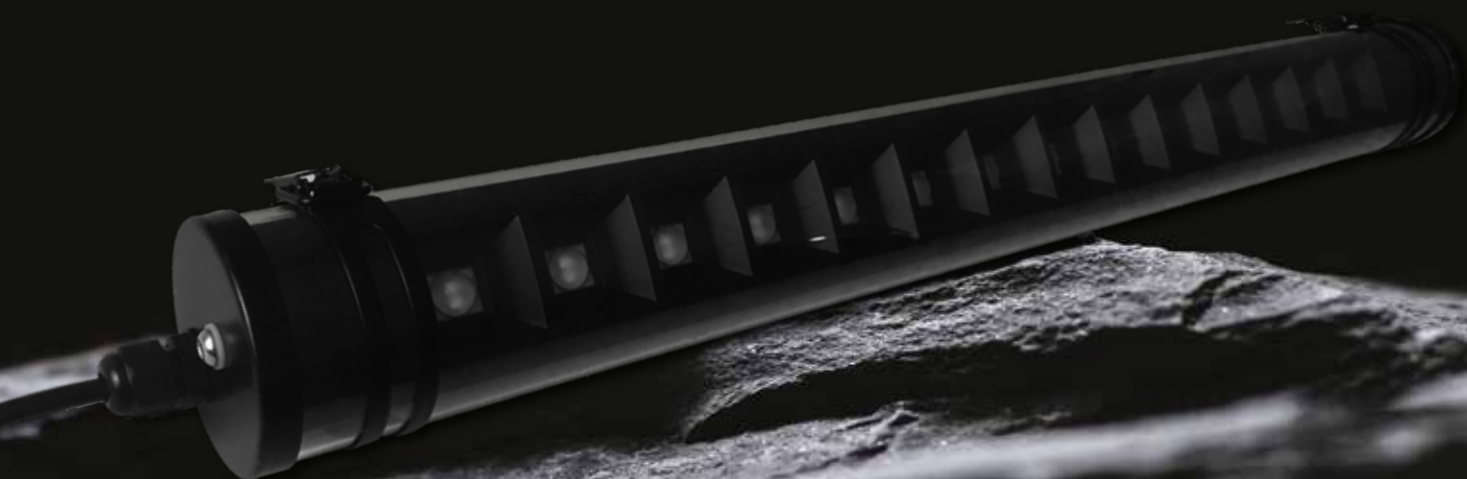

TUBELIGHT PRÉSENTE

BASALTE

le noir de lumière

Basalte comme la roche magmatique issue des volcans d'Auvergne, par sa robe et son parement entièrement noir, il pourra se confondre ou se démarquer dans la création de vos ambiances.

Basalte comme le feu des pierres dures jaillissant du cratère,

enrichi d'étincelles dans halo chaud de lumière pour exprimer et révéler vos lieux.

Intemporel et unique le modèle Basalte enrichi la gamme élégance pour exprimer le caractère de vos créations au travers du savoir-faire français.

Ø70 mm

665 / 1265 mm

Éclairage blanc
neutre 4 000 K

TUBELIGHT BASALTE				
Ø 70				CLAIR
ø x L (mm)	Puissance (W)	T° de couleur (K)	Flux lumineux (lm)	Référence
70 x 665	12	4 000	1 550	TCB60-4
70 x 1265	24	4 000	3 100	TCB12-4